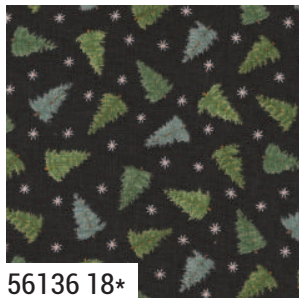

56136 17

moda JUNE DELIVERY

Winter Friends Deb Strain

56136 14

56131 14

56134 15*

56137 16

56132 16*

56127 26

56133 16*

56131 18*

56137 18

56127 28

56132 18*

56135 18*

56130 18*

56134 18

56136 18*

moda JUNE DELIVERY

Winter Friends Deb Strain

56139 11

56139 18

Panel Size: 24" x 44". Large Block: 20" x 20". Small Blocks: 10" x 10".

56130