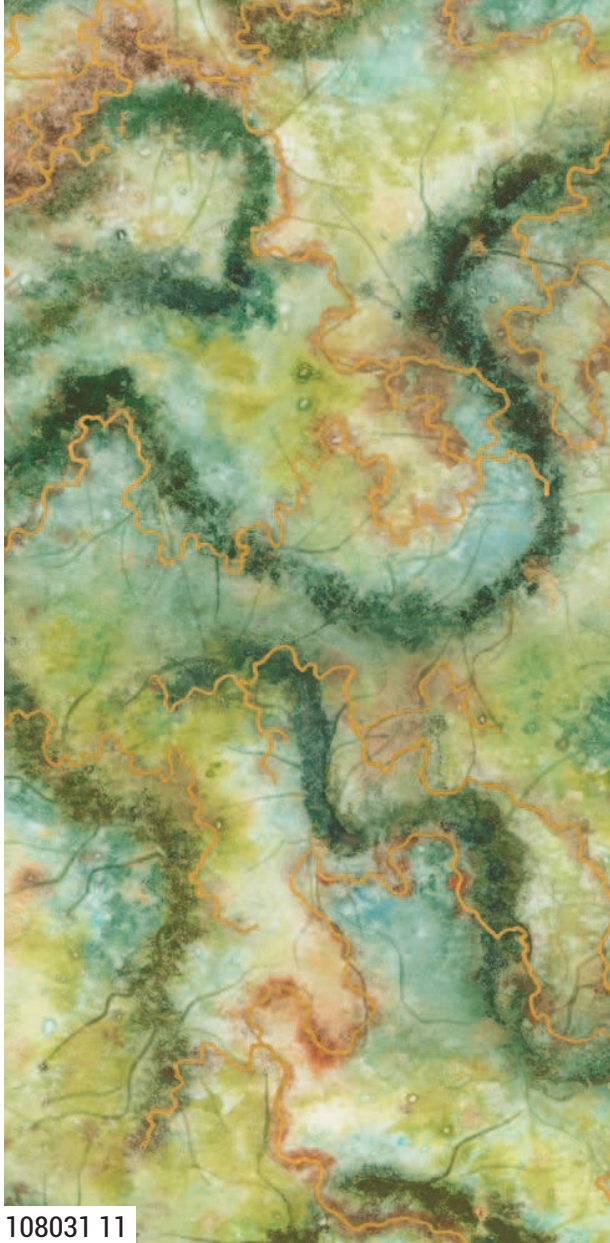

108031 13

WANDERLUST CREATE JOY PROJECT

108 INCH QUILT BACKS

108031 11