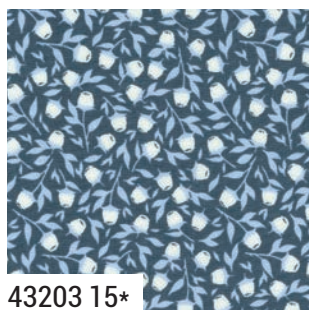

43200 13*

43204 12*

43201 12*

43207 12*

9900 128 STONE

9900 244 HARVEST GOLD

Bella Solid Coordinates

moda AUGUST DELIVERY

43201 25

43205 25*

43206 25

43203 15*

43207 15*

43204 15*

43200 15*

43202 15