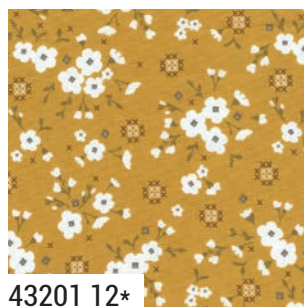

43203 11*

43200 11*

43205 21

43207 11

43206 11

43204 23*

43207 13

43205 13*

43200 13*

43204 12*

43201 12*

43207 12*

9900 128 STONE

9900 244 HARVEST GOLD

Bella Solid Coordinates

moda AUGUST DELIVERY