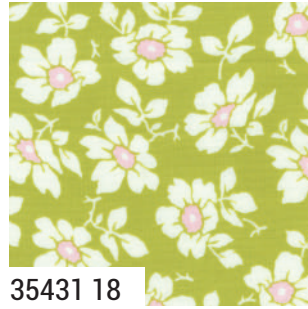

35434 16

35431 16

35432 16\*

35435 16\*

Eyelet Coordinates

moda MAY DELIVERY

# Summer's End FIG TREE & CO

35438 29

35433 29

35432 27\*

35435 17\*

35434 18\*

35436 28

35431 18