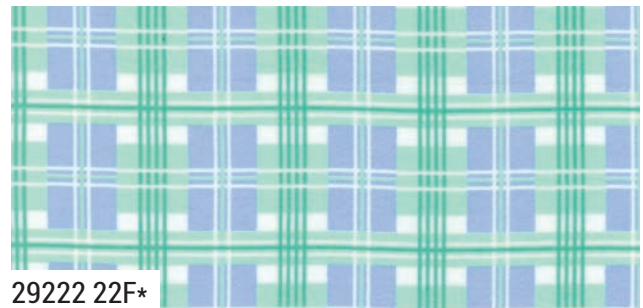

29224 18F

29225 15F

29227 14F

29220 13F*

29221 13F*

29223 13F

29224 12F*

29225 12F

moda JULY DELIVERY

Sherbet*Sunshine Flannel

by Corey Yoder of Coriander Quilts

29221 26F*

29222 27F*

29220 27F*

29223 26F*

29227 27F

29220 22F*

29223 25F*

29225 25F*

29222 22F*

29223 23F*

29224 22F*

29221 22F

29225 22F