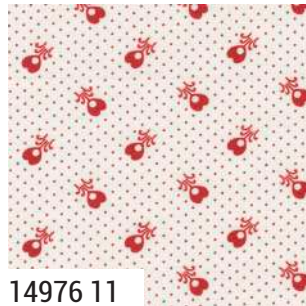

MS 2304 Squares and Dots 72" x 82"

MS 2306 The House at Stitcher's Corner
82" x 82"

MS 2305 Backyard Circus
30" x 34"

Ridgewood MINICK ★ SIMPSON

14970 11

14971 11

14978 11

14974 11

14975 11

14972 11

14976 11

14976 21

14973 11

14975 12

14972 12

14971 12