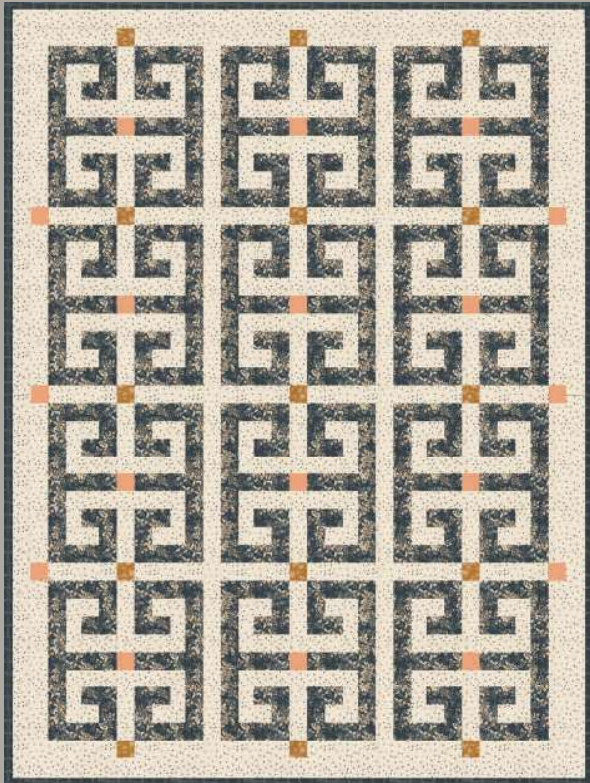

38141 11*

38142 28*

38143 11*

38145 18*

38149 18

38144 18

38148 14*

38147 14*

38143 14*

38145 14

38149 14

38149 21

38146 21*

38144 21

38147 21*

38146 12

38142 11L

38147 13L

38147 14L

projects

FREE PATTERN Swiss Star 68" x 68". Pattern will be available on quiltstudios.com.

RAINIER BY *Jessica Roge*

QS 11 Petra 56" x 75"

QS 13 La Stella 68" x 68"