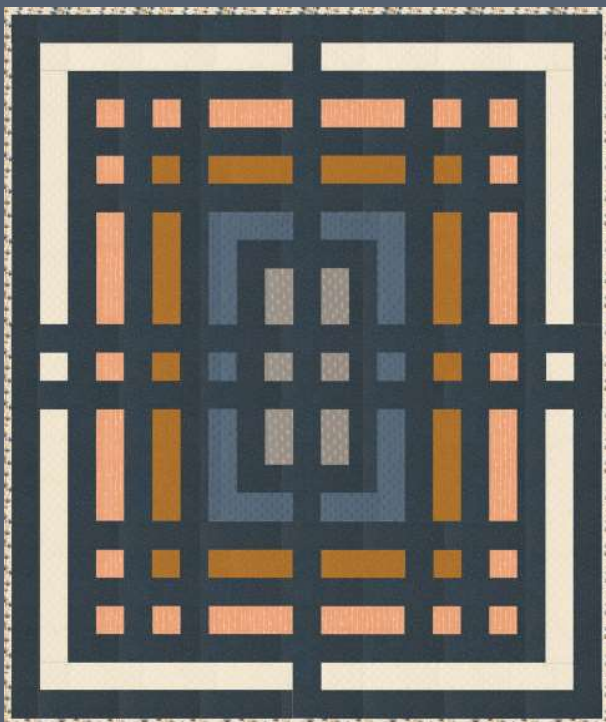

38141 11*

38142 28*

38143 11*

38145 18*

38149 18

38144 18

38148 14*

38147 14*

38142 11L

38147 13L

38147 14L

projects

FREE PATTERN Swiss Star 68" x 68". Pattern will be available on quiltstudios.com.

RAINIER BY *Jessica Roge*

QS 11 Petra 56" x 75"

QS 13 La Stella 68" x 68"