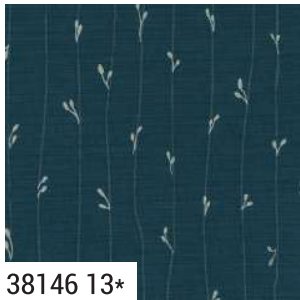

38148 12*

38144 12*

Bella Solid Coordinates

moda APRIL DELIVERY

RAINIER BY *Jessica Rose*

38141 22

38142 16*

38148 16

38144 16*

38140 16*

38140 11*

38149 11*

38142 11

38144 13

38146 13*

38147 13*

38149 13

38141 13*

38143 13

38140 13

38140

Asst.
15

Asst.
10

Low Cal
10