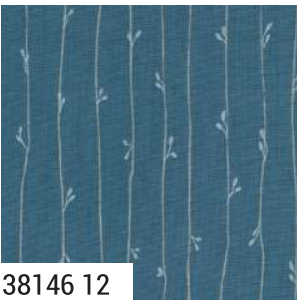

38141 11*

38142 28*

38143 11*

38145 18*

38149 18

38144 18

38148 14*

38147 14*

38143 14*

38145 14

38149 14

38149 21

38146 21*

38144 21

38147 21*

38146 12

38148 12*

38144 12*

Bella Solid Coordinates

moda APRIL DELIVERY

RAINIER BY *Jessica Rose*

38141 22

38142 16*

38148 16

38144 16*

38140 16*

38140 11*

38149 11*

38142 11

38144 13

38146 13*

38147 13*