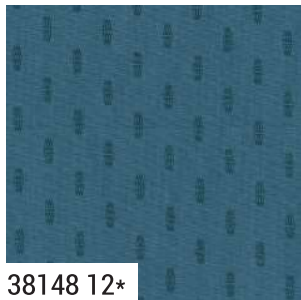

38141 11*

38142 28*

38143 11*

38145 18*

38149 18

38144 18

38148 14*

38147 14*

38143 14*

38145 14

38149 14

38149 21

38146 21*

38144 21

38147 21*

38146 12

38148 12*

38144 12*

Bella Solid Coordinates

moda APRIL DELIVERY

RAINIER BY *Jessica Rose*

38141 22

38142 16*

38148 16